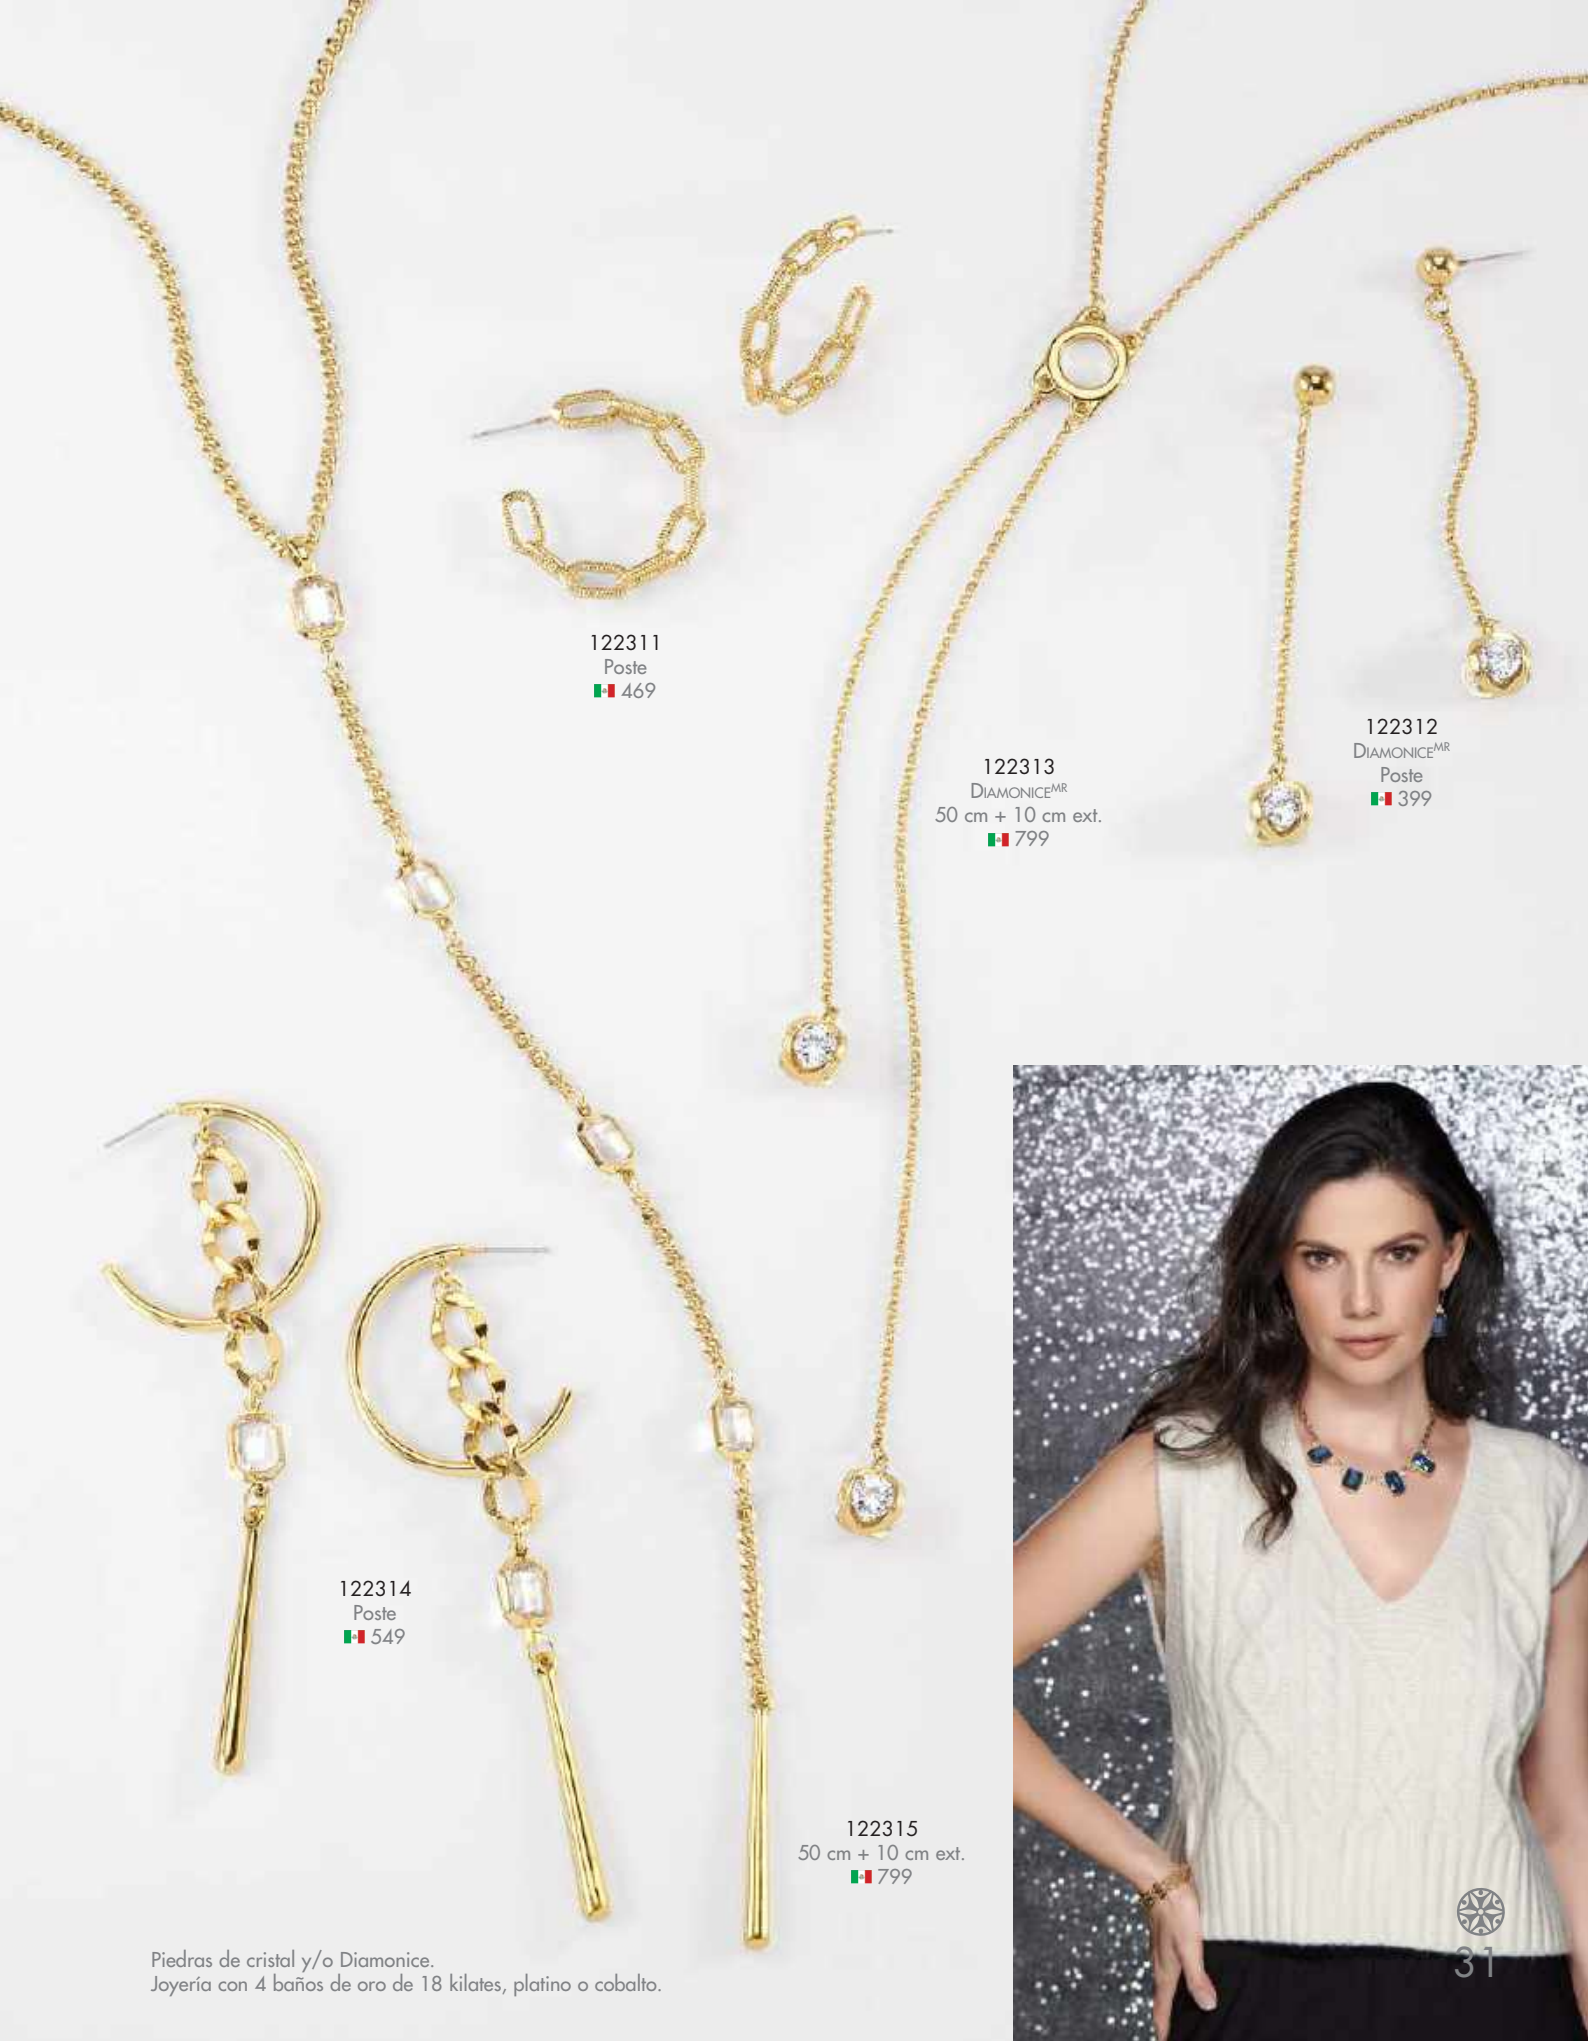

122311
Poste
🇮🇹 469

122313
DIAMONICE^{MR}
50 cm + 10 cm ext.
🇮🇹 799

122312
DIAMONICE^{MR}
Poste
🇮🇹 399

122314
Poste
🇮🇹 549

122315
50 cm + 10 cm ext.
🇮🇹 799

Piedras de cristal y/o Diamonice.
Joyería con 4 baños de oro de 18 kilates, platino o cobalto.