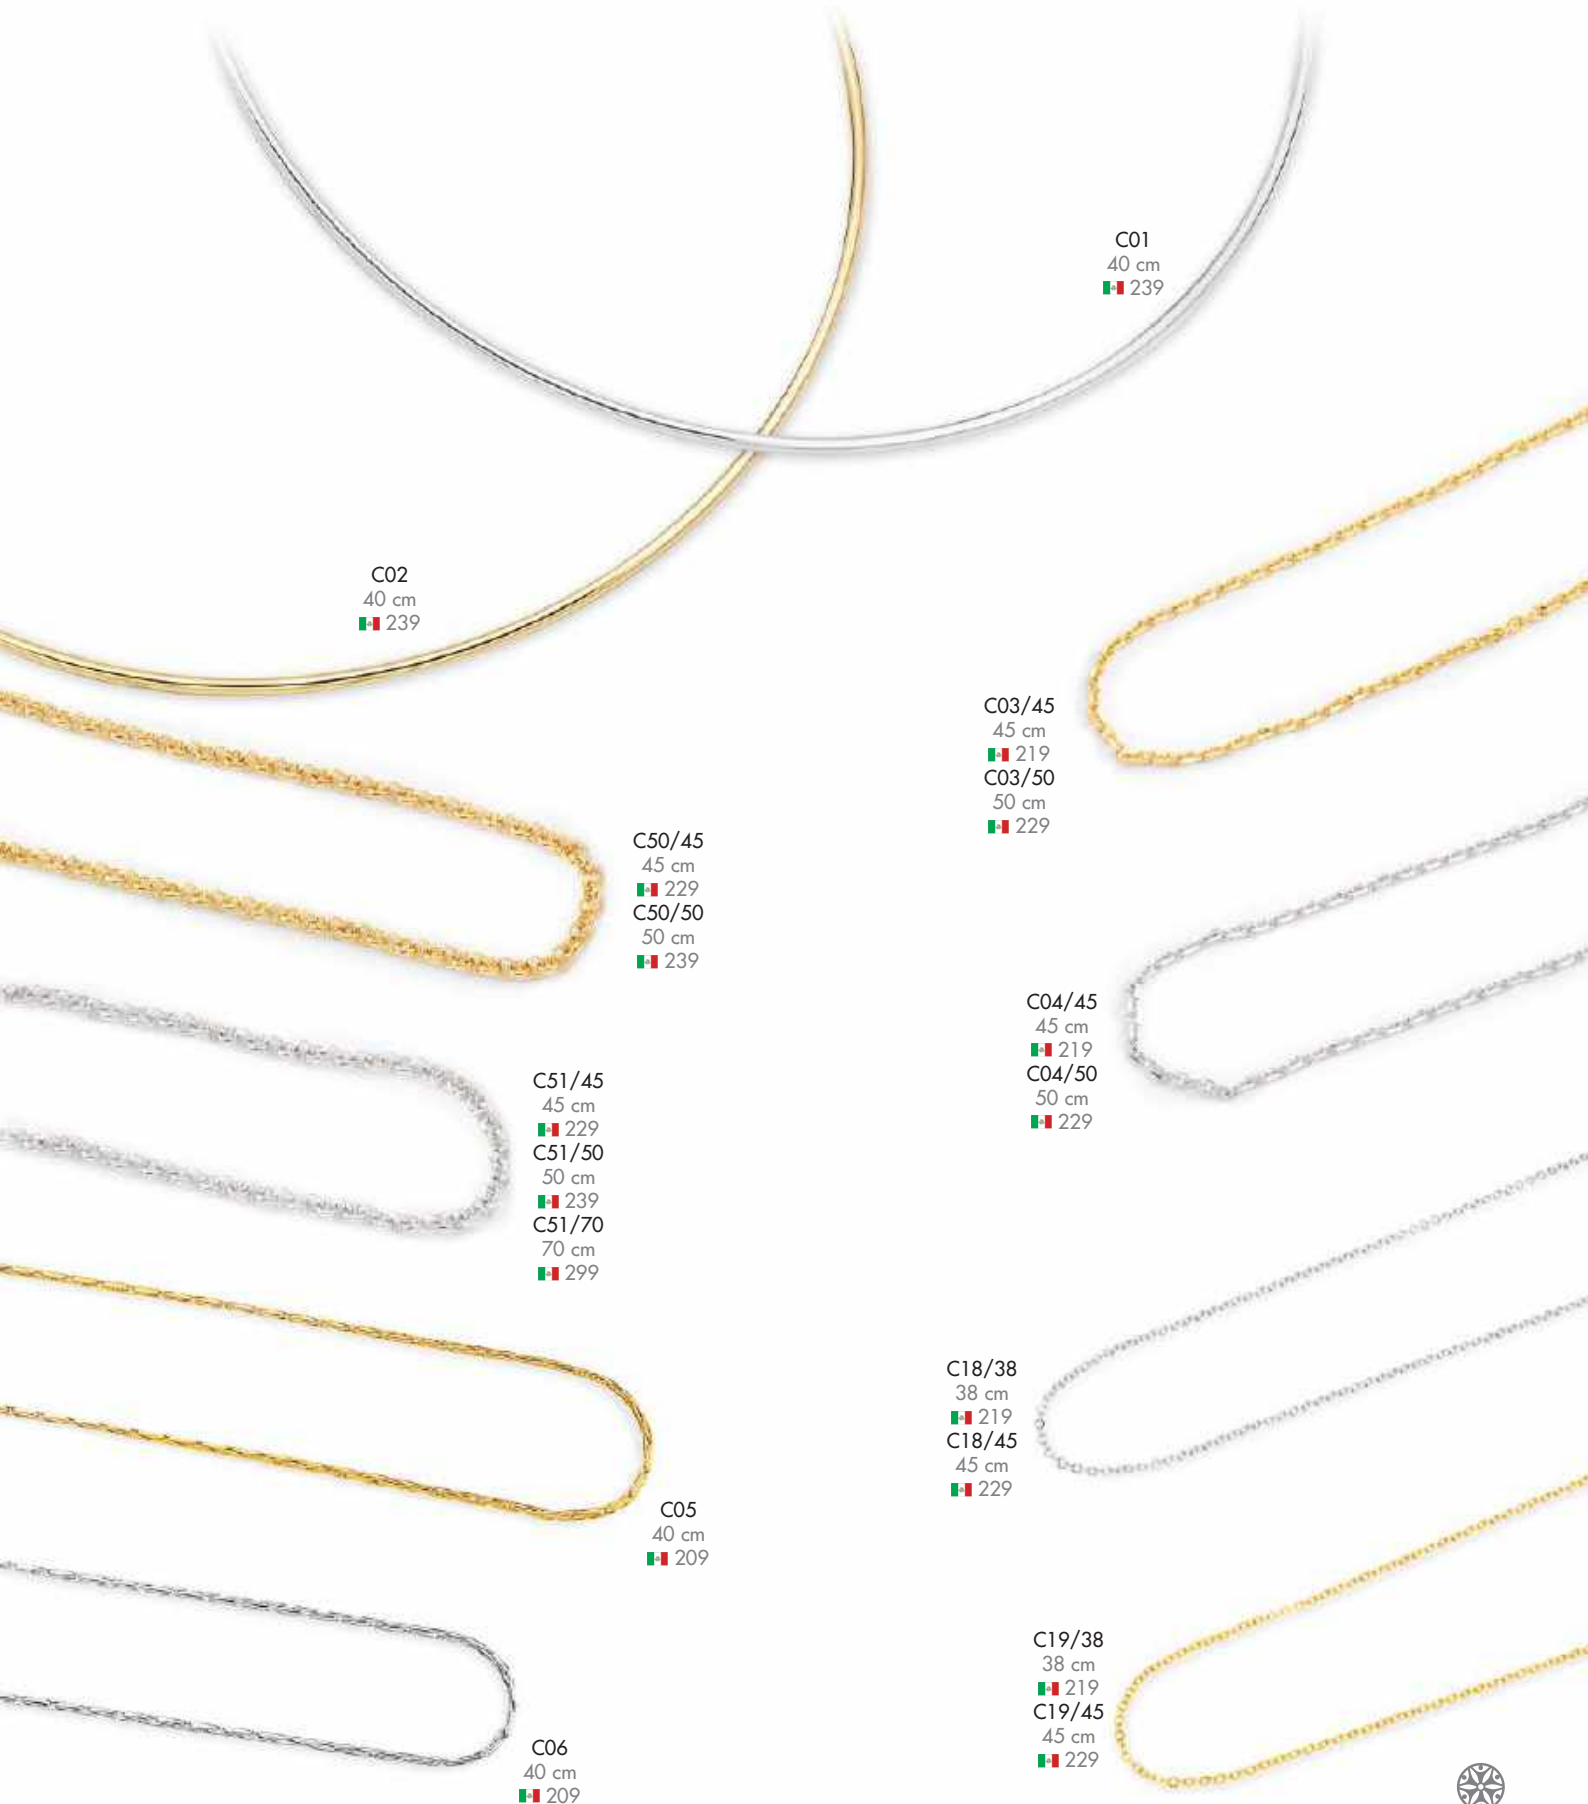

CADENAS - MAT. APOYO

C01
40 cm
€ 239

C02
40 cm
€ 239

C03/45
45 cm
€ 219
C03/50
50 cm
€ 229

C50/45
45 cm
€ 229
C50/50
50 cm
€ 239

C04/45
45 cm
€ 219
C04/50
50 cm
€ 229

C51/45
45 cm
€ 229
C51/50
50 cm
€ 239
C51/70
70 cm
€ 299

C18/38
38 cm
€ 219
C18/45
45 cm
€ 229

C05
40 cm
€ 209

C19/38
38 cm
€ 219
C19/45
45 cm
€ 229

C06
40 cm
€ 209