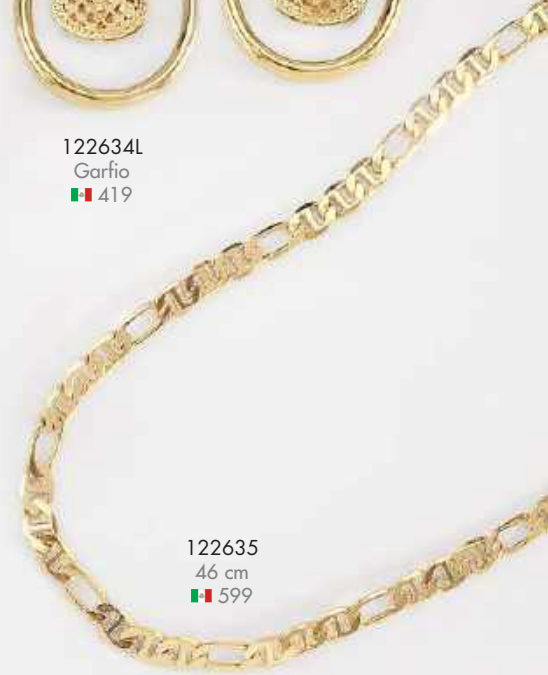

122635
46 cm
🇮🇹 599