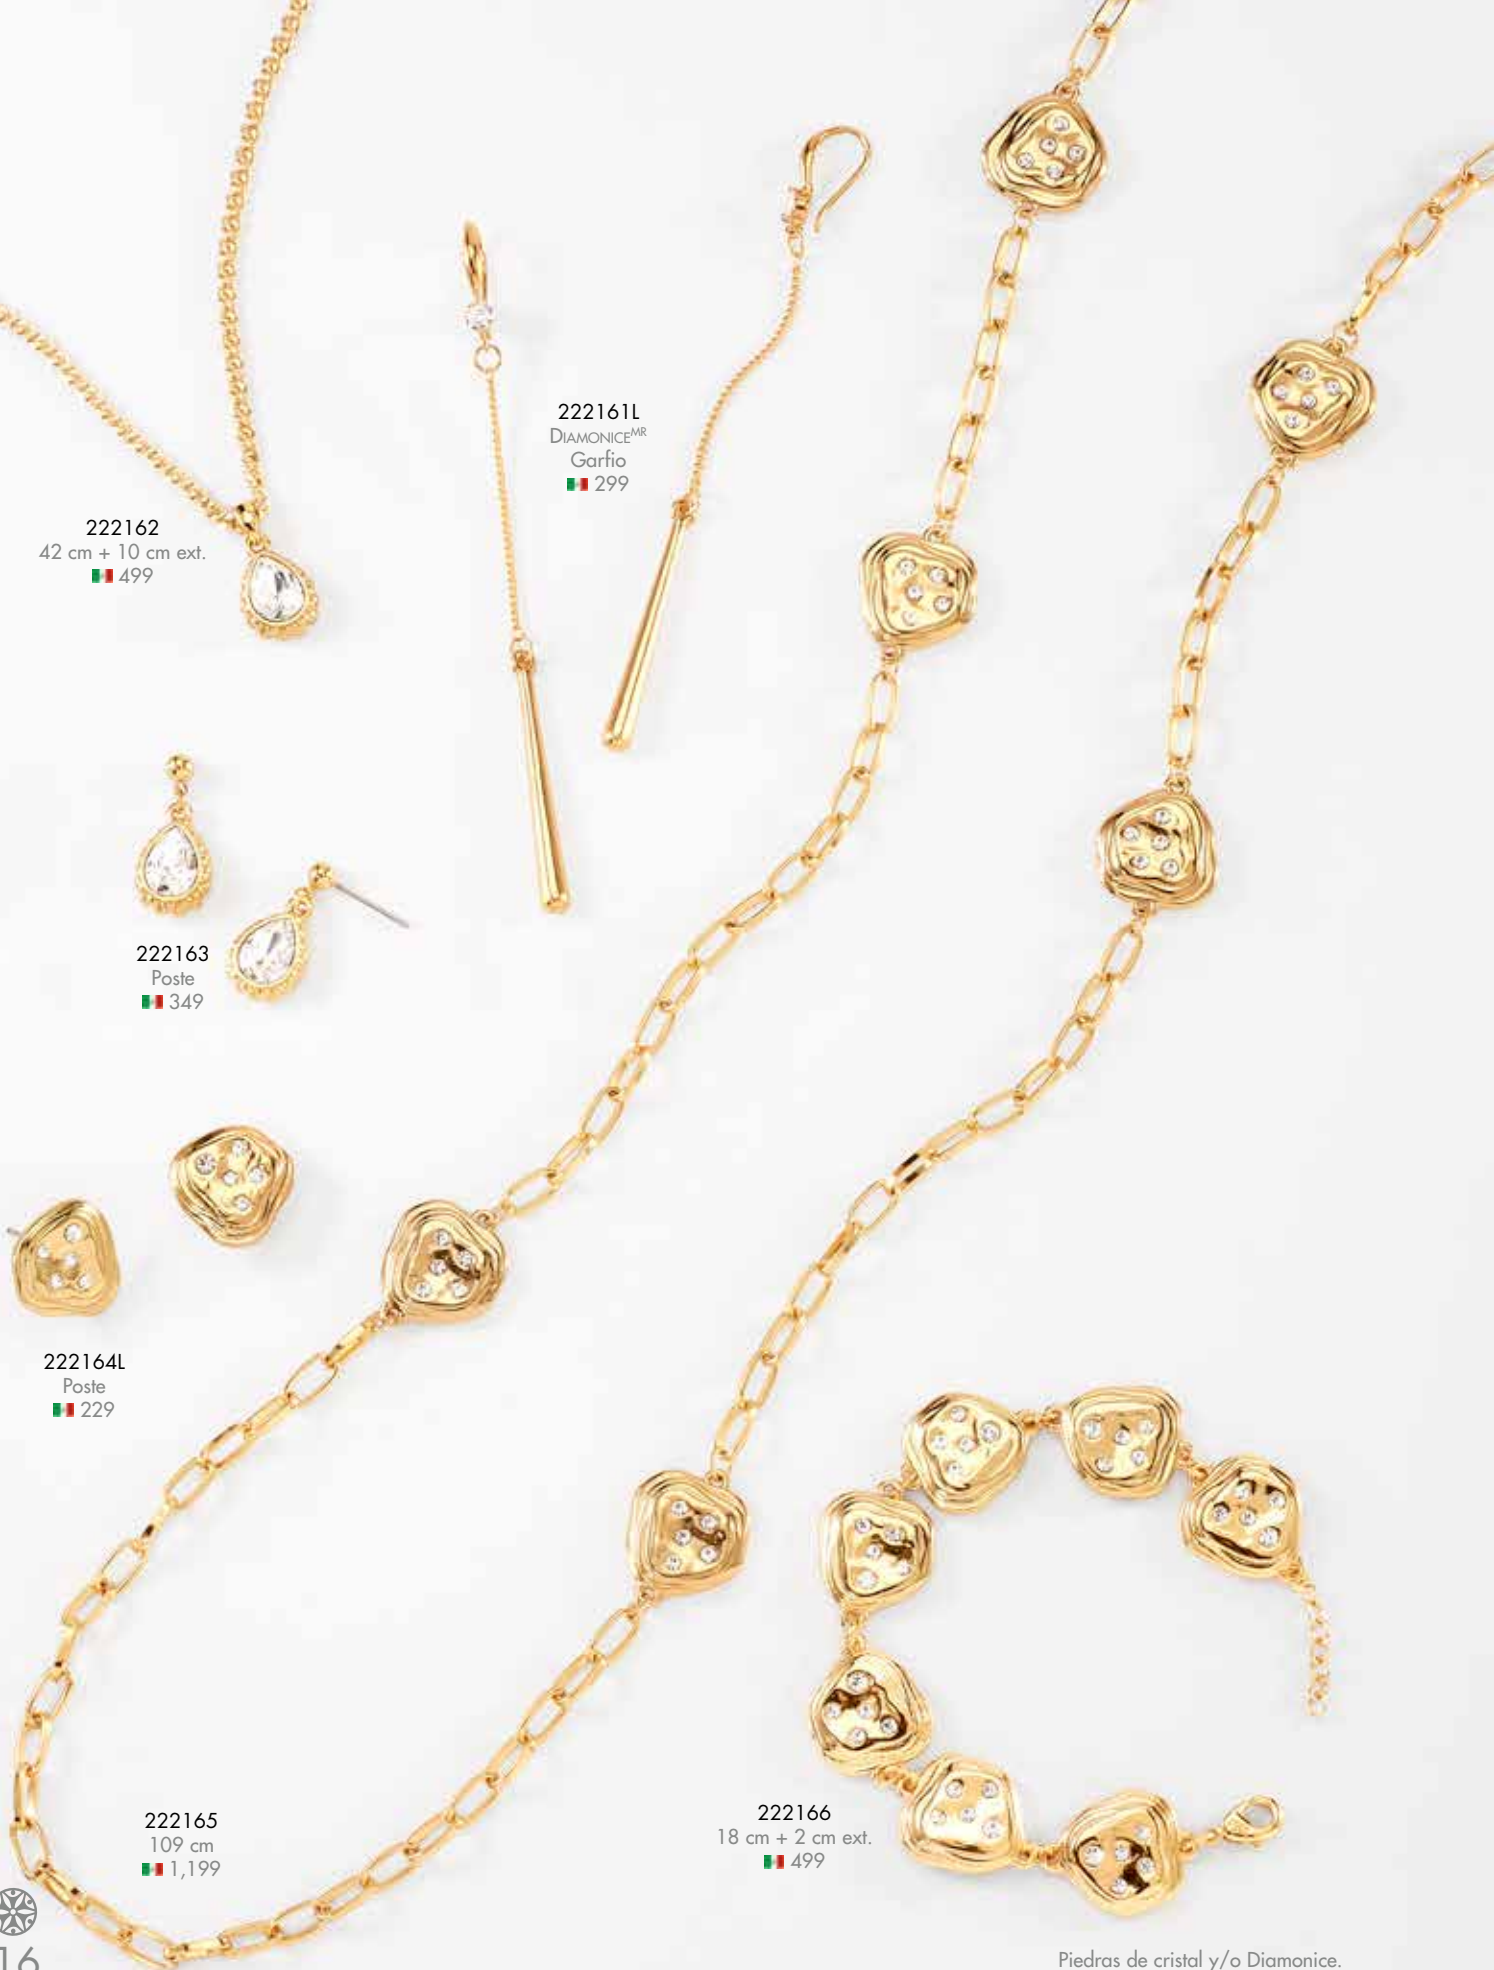

222162  
42 cm + 10 cm ext.  
499

222161L  
DIAMONICE<sup>MR</sup>  
Garfio  
299

222163  
Poste  
349

222164L  
Poste  
229

222165  
109 cm  
1,199

222166  
18 cm + 2 cm ext.  
499

\*222181  
42 cm + 10 cm ext.  
🇮🇹 449