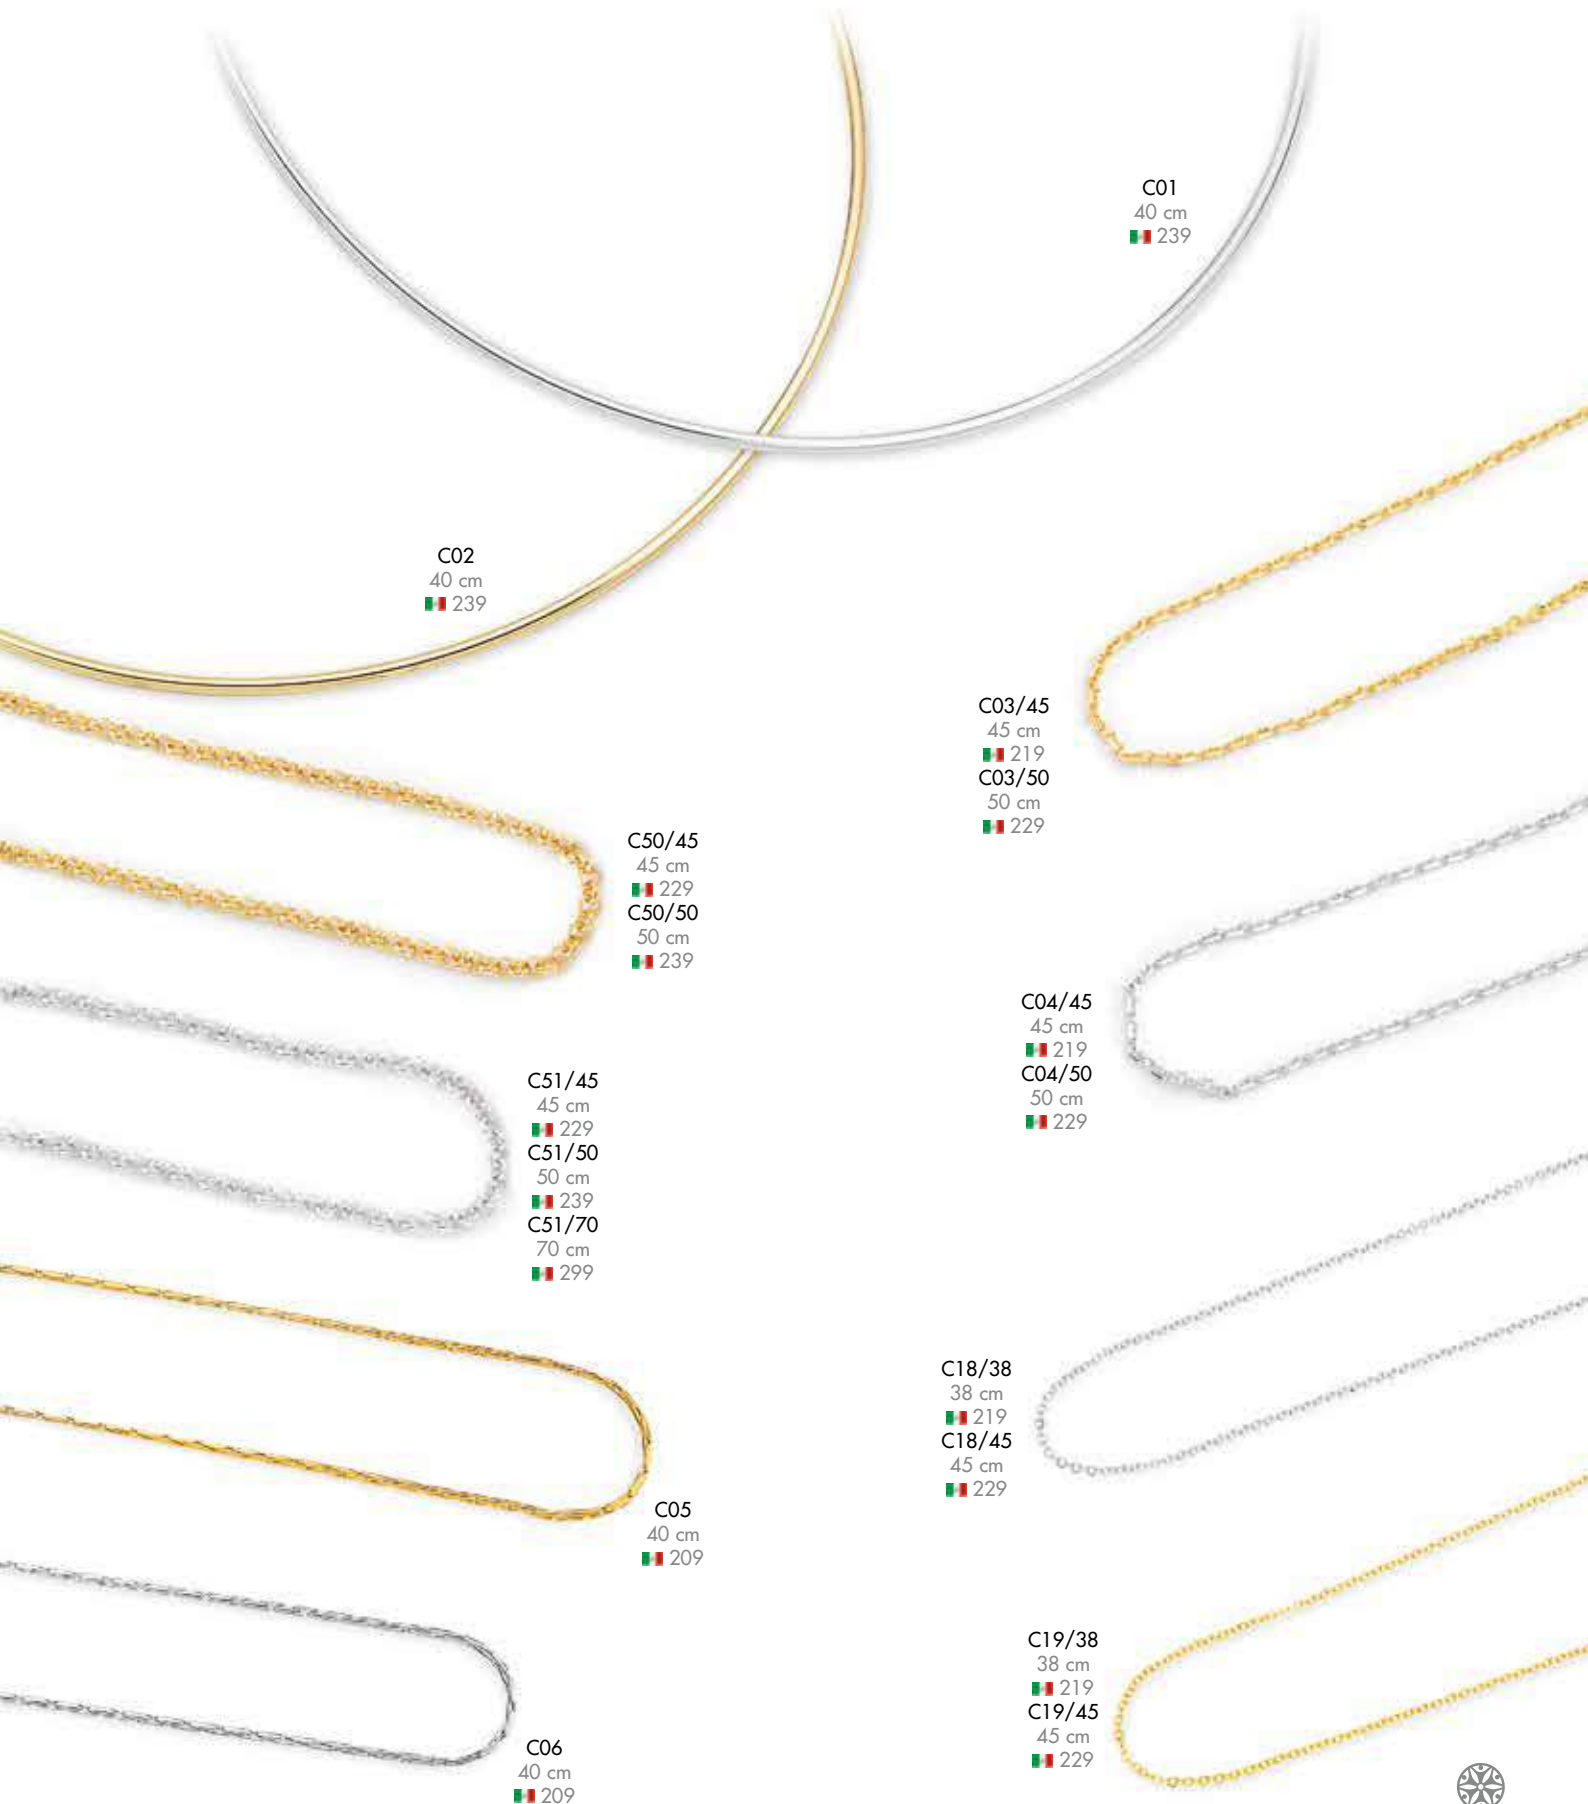

CADENAS - MAT. APOYO

C01
40 cm
€ 239

C02
40 cm
€ 239

C03/45
45 cm
€ 219
C03/50
50 cm
€ 229

C50/45
45 cm
€ 229
C50/50
50 cm
€ 239

C04/45
45 cm
€ 219
C04/50
50 cm
€ 229

C51/45
45 cm
€ 229
C51/50
50 cm
€ 239
C51/70
70 cm
€ 299

C18/38
38 cm
€ 219
C18/45
45 cm
€ 229

C05
40 cm
€ 209

C19/38
38 cm
€ 219
C19/45
45 cm
€ 229

C06
40 cm
€ 209