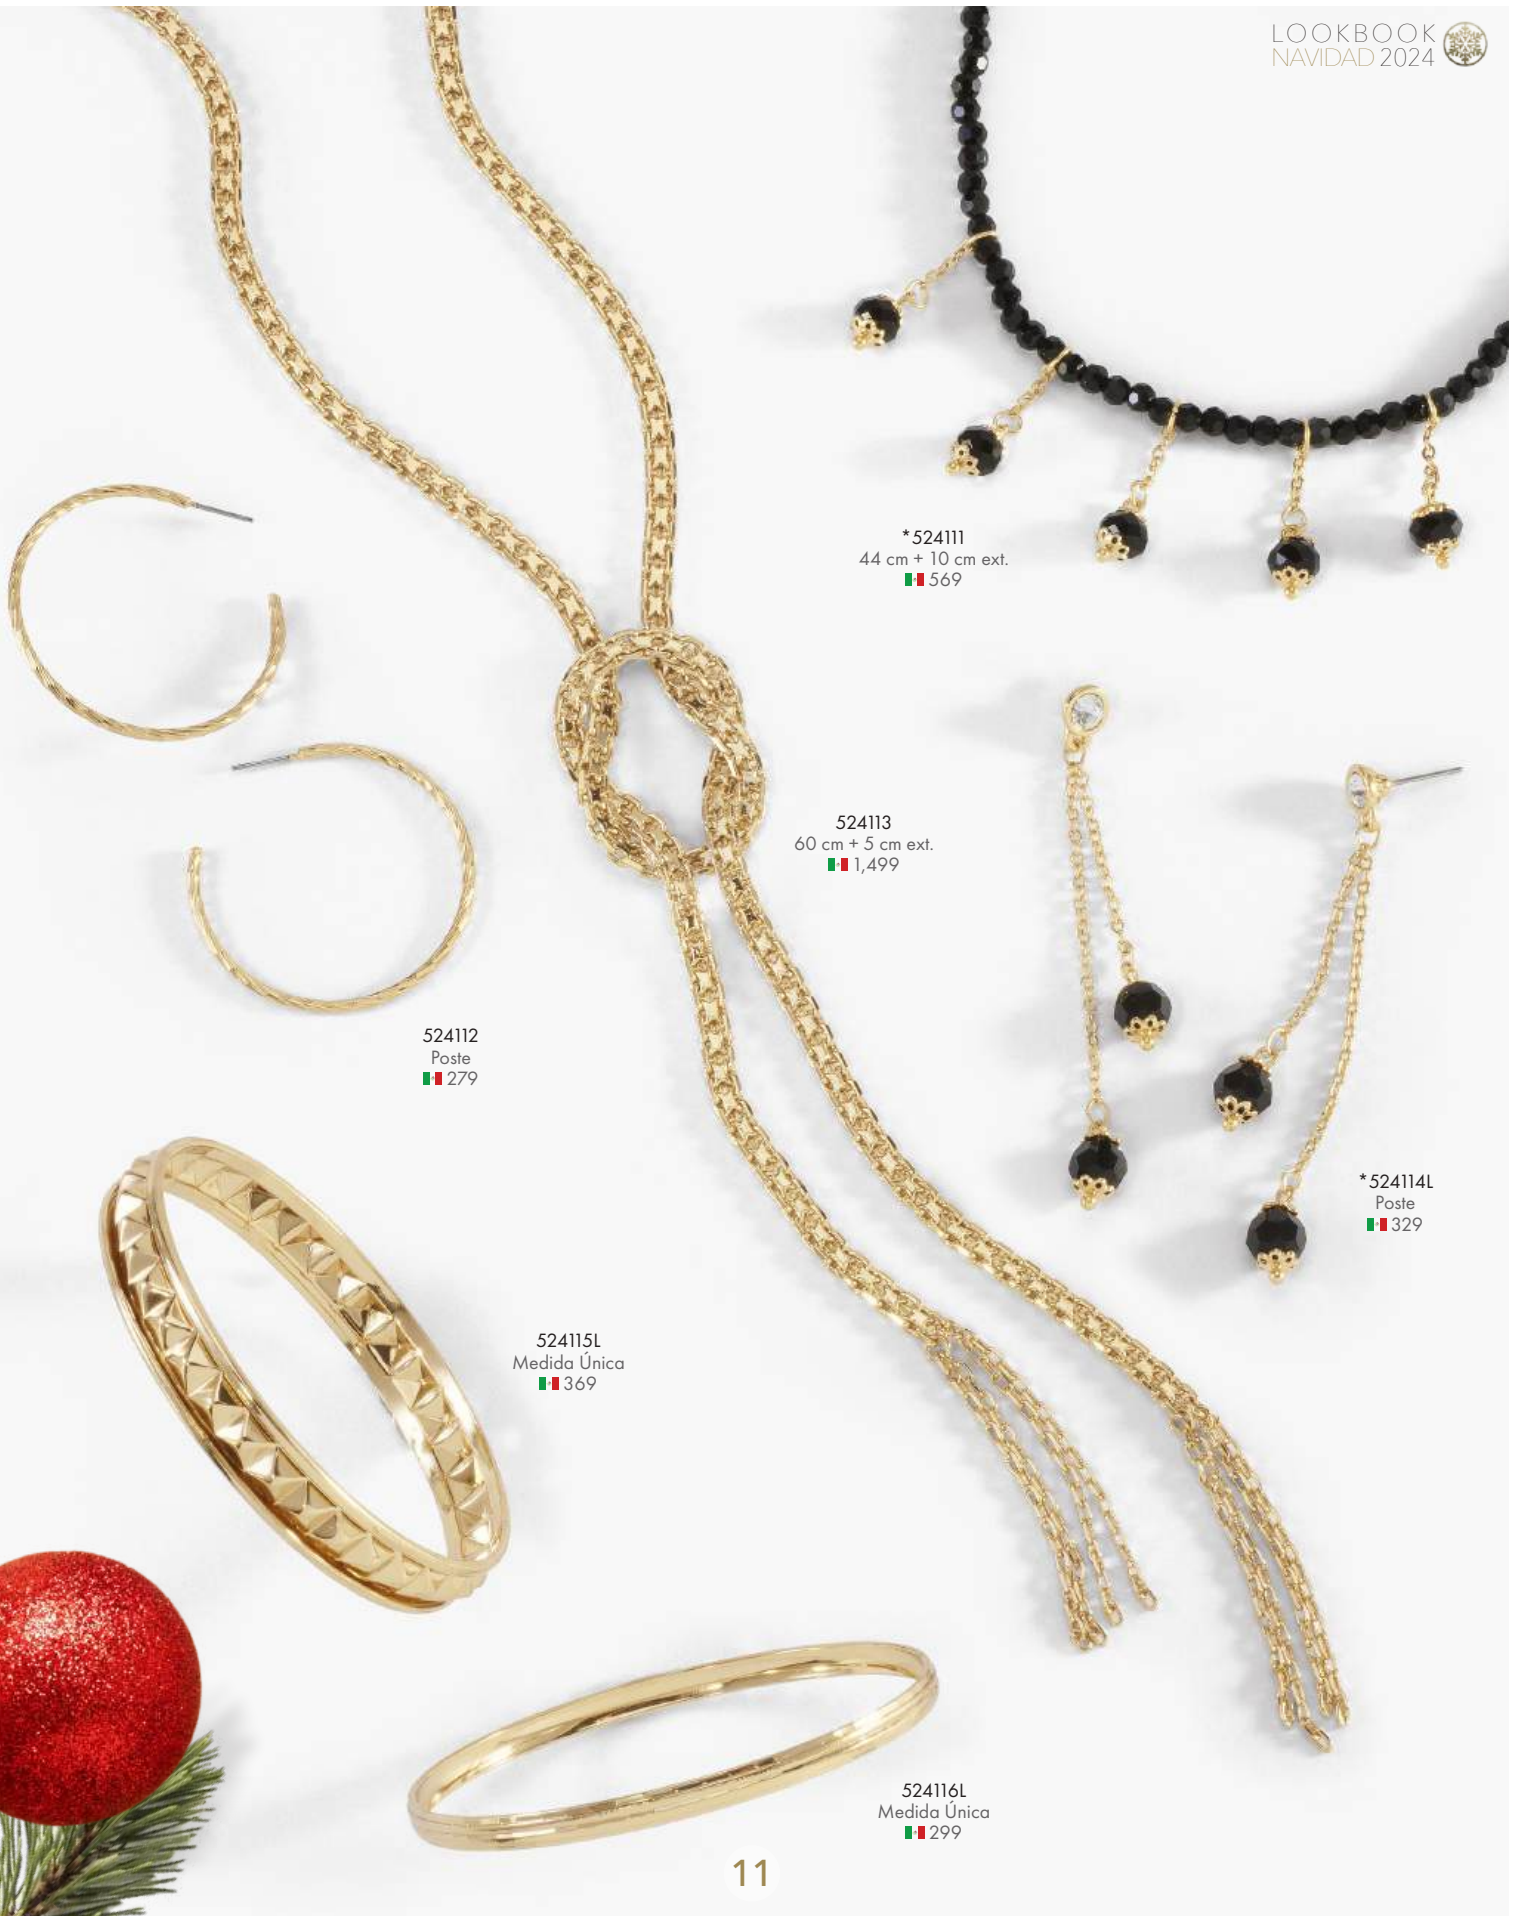

*524111
44 cm + 10 cm ext.
€ 569

524113
60 cm + 5 cm ext.
€ 1,499

524112
Poste
€ 279

*524114L
Poste
€ 329

524115L
Medida Única
€ 369

524116L
Medida Única
€ 299