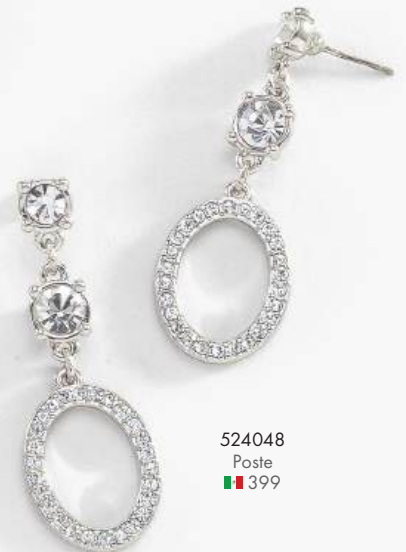

*524041
Poste
€ 349

524043
DIAMONICE^{MR}
Poste
€ 419

*524045
Poste
€ 499

524046
Poste
€ 199

524044
DIAMONICE^{MR}
42 cm + 10 cm ext.
€ 499

524047L
DIAMONICE^{MR}
Ajustable
€ 349

524048
Poste
€ 399

524049
18 cm + 2 cm ext.
€ 699