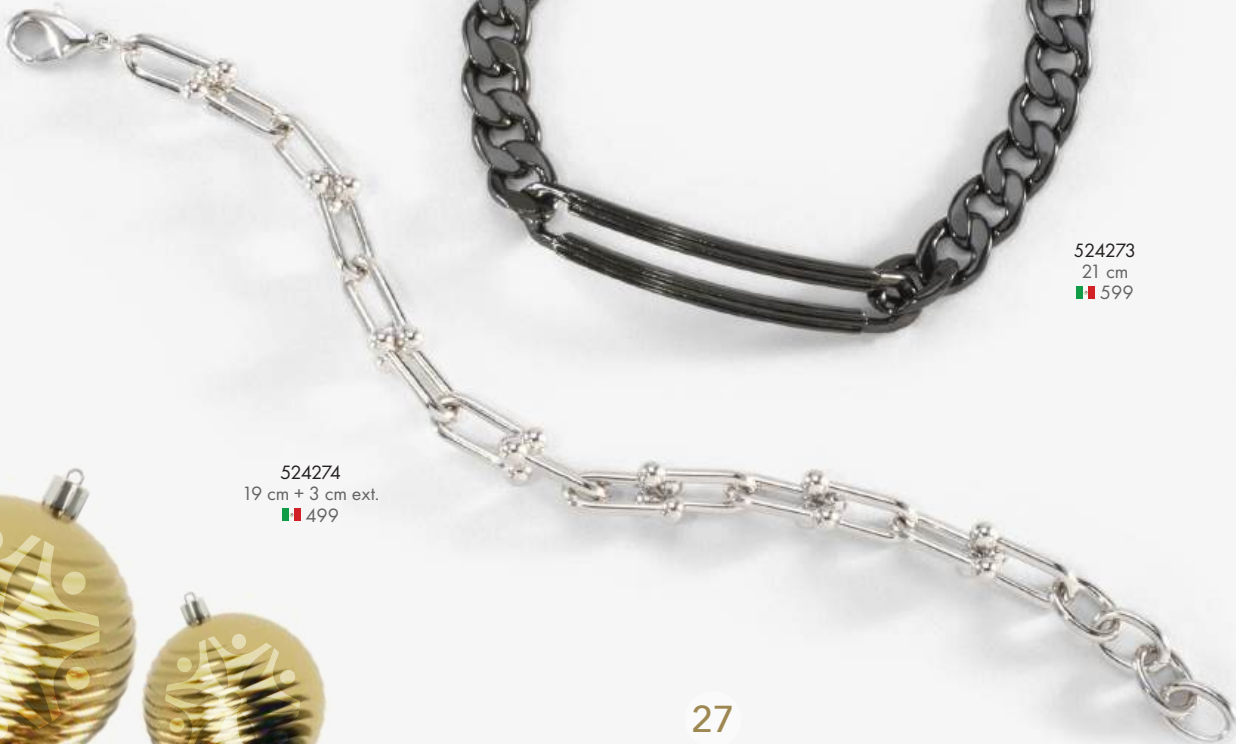

524271
60 cm
 999

524272
60 cm
 699

524275
50 cm
 99

524273
21 cm
 599

524274
19 cm + 3 cm ext.
 499

421792
1,129

Maquinaria: Japonesa
Funciones: 2 Manecillas
Correa: Correa de Piel Negra
Tamaño de la caja: 36 x 42 mm
Material de la caja: Acero Inoxidable
Cristal: Cristal Mineral
Resistente al agua: 3 ATM