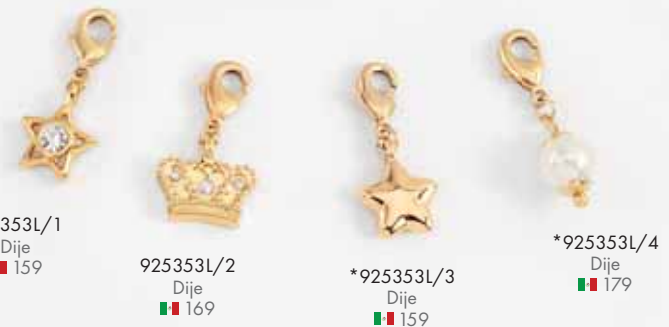

\*925474  
DIAMONICE<sup>MR</sup>  
Poste  
🇮🇹 449

925506L  
18 cm + 2 cm ext.  
🇮🇹 399

925352L  
42 cm + 10 cm ext.  
€ 699

\*925351  
Poste  
€ 239

925353L/1  
Dije  
€ 159

925353L/2  
Dije  
€ 169

\*925353L/3  
Dije  
€ 159

\*925353L/4  
Dije  
€ 179

925354L  
Poste  
€ 529

\*925356  
Poste  
€ 399

925355L  
Poste  
€ 199

925627  
18 cm + 2 cm ext.  
€ 449

Piedras de cristal y/o Diamonice.  
Joyería con 4 baños de oro de 18 kilates, platino o cobalto.  
\*El tono del color de las piedras o perlas puede variar.